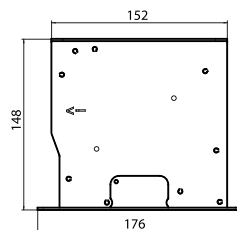

3-4,5 m
(overall width)

Any size from 3 to 4,5 m available - see page 64

Format

1:1, 4:3, 16:9, 16:10
custom / auf Anfrage / inny, według projektu klienta

Available fabrics / erhältliche Projektionstücher / Dostępne powierzchnie

Clear Vision, White Ice, High contrast PRO, Perforated, Microperforated

Maximum width / maximale Breite / Maksymalna szerokość

450 cm

Housing color / Kasette (Gehäuse) Farbe / Kolor obudowy

white / weiß / biały

download this page

Product code/ Produktcode/ Kod produktu	Format	Overall width/ Gesamtbreite/ Szerokość całkowita	Viewing width/ Nominale Breite/ Szerokość aktywna	Viewing height/ Nominale Höhe/ Wysokość aktywna	Nominal diagonal/ Nominale Diagonale/ Przekątna aktywna	Frame/ Schwarzer Rand/ Ramka	Black drop/ Schwarzer Vorlauf/ Czarny pas
		C	A	B			
INXLT.430.300	4:3	300	290	218	143	5	-
INXLT.430.350	4:3	350	340	255	167	5	-
INXLT.430.400	4:3	400	390	293	192	5	-
INXLT.430.450	4:3	450	440	330	217	5	-
INXLT.169.300	16:9	300	290	163	131	5	-
INXLT.169.350	16:9	350	340	191	154	5	-
INXLT.169.400	16:9	400	390	219	176	5	-
INXLT.169.450	16:9	450	440	248	199	5	-
INXLT.161.300	16:10	300	290	181	135	5	-
INXLT.161.350	16:10	350	340	213	158	5	-
INXLT.161.400	16:10	400	390	244	181	5	-
INXLT.161.450	16:10	450	440	275	204	5	-