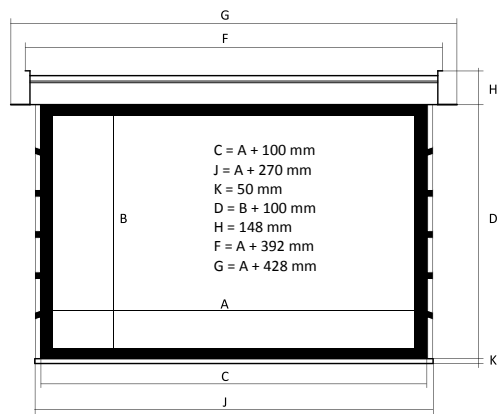

3-4,5 m
(overall width)

Any size from 3 to 4,5 m available - see page 64

Format

1:1, 4:3, 16:9, 16:10
custom / auf Anfrage / inny, według projektu klienta

Available fabrics / erhältliche Projektionstücher / Dostępne powierzchnie

Clear Vision, White Ice, High contrast PRO, Perforated, Microperforated

Maximum width / maximale Breite / Maksymalna szerokość

450 cm

Housing color / Kasette (Gehäuse) Farbe / Kolor obudowy

white / weiß / biały

download this page

Product code/ Produktcode/ Kod produktu	Format	Overall width/ Gesamtbreite/ Szerokość całkowita	Viewing width/ Nominale Breite/ Szerokość aktywna	Viewing height/ Nominale Höhe/ Wysokość aktywna	Nominal diagonal/ Nominale Diagonale/ Przekątna aktywna	Frame/ Schwarzer Rand/ Ramka	Black drop/ Schwarzer Vorlauf/ Czarny pas
		C	A	B			
INXLT.430.300	4:3	300	290	218	143	5	-
INXLT.430.350	4:3	350	340	255	167	5	-
INXLT.430.400	4:3	400	390	293	192	5	-
INXLT.430.450	4:3	450	440	330	217	5	-
INXLT.169.300	16:9	300	290	163	131	5	-
INXLT.169.350	16:9	350	340	191	154	5	-
INXLT.169.400	16:9	400	390	219	176	5	-
INXLT.169.450	16:9	450	440	248	199	5	-
INXLT.161.300	16:10	300	290	181	135	5	-
INXLT.161.350	16:10	350	340	213	158	5	-
INXLT.161.400	16:10	400	390	244	181	5	-
INXLT.161.450	16:10	450	440	275	204	5	-