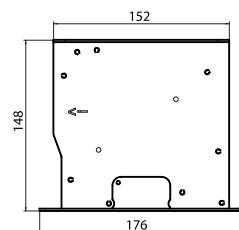

3-4,5 m
(overall width)

Format

1:1, 4:3, 16:9, 16:10
custom / auf Anfrage / inny, według projektu klienta

Available fabrics / erhältlich Projektionstücher / Dostępne powierzchnie

Clear Vision, Astral, BiVision, White Ice, Perforated

Maximum width / maximale Breite / Maksymalna szerokość

450 cm

Housing color / Kasette (Gehäuse) Farbe / Kolor obudowy

white / weiß / biały

Control options / Steuerung optionen / Opcje sterowania

built-in control / integrierte Steuerung / wbudowane radiowe wall (standard) / Wall Control (Standard) / naścienne (standard)
external control / externe Steuerung / zewnętrzne radiowe trigger 12 V, trigger 230 V
IR/RS receiver / IR/RS-Empfänger / odbiornik IR/RS

Product code/ Produktcode/ Kod produktu	Format	Overall width/ Gesamtbreite/ Szerokość całkowita	Viewing width/ Nominale Breite/ Szerokość aktywna	Viewing height/ Nominale Höhe/ Wysokość aktywna	Nominal diagonal/ Nominale Diagonale/ Przekątna aktywna	Frame/ Schwarzer Rand/ Ramka	Black drop/ Schwarzer Vorlauf/ Czarny pas
		A	A	B			
INXL.430.300	4:3	300	300	225	148	-	-
INXL.430.350	4:3	350	350	263	172	-	-
INXL.430.400	4:3	400	400	300	197	-	-
INXL.430.450	4:3	450	450	338	222	-	-
INXL.169.300	16:9	300	300	169	136	-	-
INXL.169.350	16:9	350	350	197	158	-	-
INXL.169.400	16:9	400	400	225	181	-	-
INXL.169.450	16:9	450	450	253	203	-	-
INXL.161.300	16:10	300	300	188	139	-	-
INXL.161.350	16:10	350	350	219	163	-	-
INXL.161.400	16:10	400	400	250	186	-	-
INXL.161.450	16:10	450	450	281	209	-	-