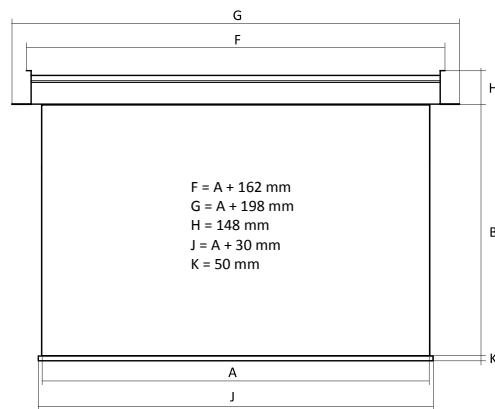

3-4,5 m
(overall width)

Format

1:1, 4:3, 16:9, 16:10
custom / auf Anfrage / inny, według projektu klienta

Available fabrics / erhältlich Projektionstücher / Dostępne powierzchnie

Clear Vision, Astral, BiVision, White Ice, Perforated

Maximum width / maximale Breite / Maksymalna szerokość

450 cm

Housing color / Kasette (Gehäuse) Farbe / Kolor obudowy

white / weiß / biały

Control options / Steuerung optionen / Opcje sterowania

built-in control / integrierte Steuerung / wbudowane radiowe wall (standard) / Wall Control (Standard) / naścienne (standard)
external control / externe Steuerung / zewnętrzne radiowe trigger 12 V, trigger 230 V
IR/RS receiver / IR/RS-Empfänger / odbiornik IR/RS

Product code/ Produktcode/ Kod produktu	Format	Overall width/ Gesamtbreite/ Szerokość całkowita	Viewing width/ Nominale Breite/ Szerokość aktywna	Viewing height/ Nominale Höhe/ Wysokość aktywna	Nominal diagonal/ Nominale Diagonale/ Przekątna aktywna	Frame/ Schwarzer Rand/ Ramka	Black drop/ Schwarzer Vorlauf/ Czarny pas
		A	A	B			
INXL.430.300	4:3	300	300	225	148	-	-
INXL.430.350	4:3	350	350	263	172	-	-
INXL.430.400	4:3	400	400	300	197	-	-
INXL.430.450	4:3	450	450	338	222	-	-
INXL.169.300	16:9	300	300	169	136	-	-
INXL.169.350	16:9	350	350	197	158	-	-
INXL.169.400	16:9	400	400	225	181	-	-
INXL.169.450	16:9	450	450	253	203	-	-
INXL.161.300	16:10	300	300	188	139	-	-
INXL.161.350	16:10	350	350	219	163	-	-
INXL.161.400	16:10	400	400	250	186	-	-
INXL.161.450	16:10	450	450	281	209	-	-