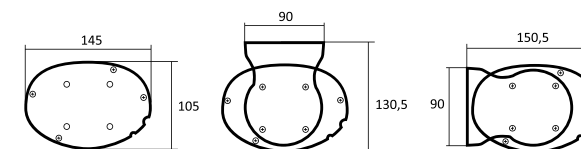

Product code/ Produktcode/ Kod produktu	Format	Overall width/ Gesamtbreite/ Szerokość całkowita	Viewing width/ Nominale Breite/ Szerokość aktywna	Viewing height/ Nominale Höhe/ Wysokość aktywna	Nominal diagonal/ Nominale Diagonale/ Przekątna aktywna	Frame/ Schwarzer Rand/ Ramka	Black drop/ Schwarzer Vorlauf/ Czarny pas
		A	A	B			
BL.430.180	4:3	180	180	135	89	-	-
BL.430.200	4:3	200	200	150	98	-	-
BL.430.220	4:3	220	220	165	108	-	-
BL.430.240	4:3	240	240	180	118	-	-
BL.430.260	4:3	260	260	195	128	-	-
BL.430.280	4:3	280	280	210	138	-	-
BL.430.300	4:3	300	300	225	148	-	-
BL.169.180	16:9	180	180	101	81	-	-
BL.169.200	16:9	200	200	113	90	-	-
BL.169.220	16:9	220	220	124	99	-	-
BL.169.240	16:9	240	240	135	108	-	-
BL.169.260	16:9	260	260	146	117	-	-
BL.169.280	16:9	280	280	158	127	-	-
BL.169.300	16:9	300	300	169	136	-	-
BL.161.180	16:10	180	180	113	84	-	-
BL.161.200	16:10	200	200	125	93	-	-
BL.161.220	16:10	220	220	138	102	-	-
BL.161.240	16:10	240	240	150	111	-	-
BL.161.260	16:10	260	260	163	121	-	-
BL.161.280	16:10	280	280	175	130	-	-
BL.161.300	16:10	300	300	188	140	-	-

Maximum width / maximale Breite / Maksymalna szerokość

300 cm

Housing color / Kassette (Gehäuse) Farbe / Kolor obudowy

anodized aluminium (standard) / eloxiertes Aluminium / anodowane aluminium
any from RAL palette / RAL-Palette / dowolny z palety RAL