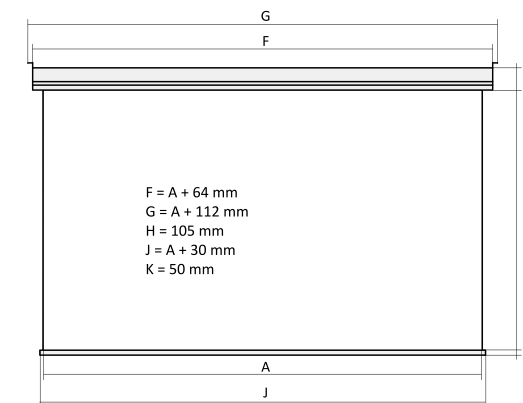

Product code/ Produktcode/ Kod produktu	Format	Overall width/ Gesamtbreite/ Szerokość całkowita	Viewing width/ Nominale Breite/ Szerokość aktywna	Viewing height/ Nominale Höhe/ Wysokość aktywna	Nominal diagonal/ Nominale Diagonale/ Przekątna aktywna	Frame/ Schwarzer Rand/ Ramka	Black drop/ Schwarzer Vorlauf/ Czarny pas
		A	A	B			
BL.430.180	4:3	180	180	135	89	-	-
BL.430.200	4:3	200	200	150	98	-	-
BL.430.220	4:3	220	220	165	108	-	-
BL.430.240	4:3	240	240	180	118	-	-
BL.430.260	4:3	260	260	195	128	-	-
BL.430.280	4:3	280	280	210	138	-	-
BL.430.300	4:3	300	300	225	148	-	-
BL.169.180	16:9	180	180	101	81	-	-
BL.169.200	16:9	200	200	113	90	-	-
BL.169.220	16:9	220	220	124	99	-	-
BL.169.240	16:9	240	240	135	108	-	-
BL.169.260	16:9	260	260	146	117	-	-
BL.169.280	16:9	280	280	158	127	-	-
BL.169.300	16:9	300	300	169	136	-	-
BL.161.180	16:10	180	180	113	84	-	-
BL.161.200	16:10	200	200	125	93	-	-
BL.161.220	16:10	220	220	138	102	-	-
BL.161.240	16:10	240	240	150	111	-	-
BL.161.260	16:10	260	260	163	121	-	-
BL.161.280	16:10	280	280	175	130	-	-
BL.161.300	16:10	300	300	188	140	-	-

Format

1:1, 4:3, 16:9, 16:10

custom / auf Anfrage / inny, według projektu klienta

Available fabrics / erhältlichliche Projektionstücher / Dostępne powierzchnie

Clear Vision, Clear Vision Pro, Gray Pro, Astral

Maximum width / maximale Breite / Maksymalna szerokość

300 cm

Housing color / Kassette (Gehäuse) Farbe / Kolor obudowy

anodized aluminium (standard) / eloxiertes Aluminium / anodowane aluminium
any from RAL palette / RAL-Palette / dowolny z palety RAL