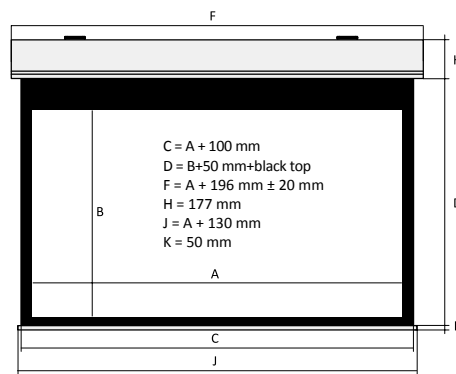

Maximum width / maximale Breite / Maksymalna szerokość

450 cm

Housing color / Kassette (Gehäuse) Farbe / Kolor obudowy

anodized aluminium (standard) / eloxiertes Aluminium / anodowane aluminium
any from RAL palette / RAL-Palette / dowolny z palety RAL

Product code/ Produktcode/ Kod produktu	Format	Overall width/ Gesamtbreite/ Szerokość całkowita	Viewing width/ Nominale Breite/ Szerokość aktywna	Viewing height/ Nominale Höhe/ Wysokość aktywna	Nominal diagonal/ Nominale Diagonale/ Przekątna aktywna	Frame/ Schwarzer Rand/ Ramka	Black drop/ Schwarzer Vorlauf/ Czarny pas
		C	A	B			
BLXLBT.430.300	4:3	300	290	218	143	5	30
BLXLBT.430.350	4:3	350	340	255	167	5	30
BLXLBT.430.400	4:3	400	390	293	192	5	30
BLXLBT.430.450	4:3	450	440	330	217	5	30
BLXLBT.169.300	16:9	300	290	168	131	5	30
BLXLBT.169.350	16:9	350	340	191	154	5	30
BLXLBT.169.400	16:9	400	390	219	176	5	30
BLXLBT.169.450	16:9	450	440	248	199	5	30
BLXLBT.161.300	16:10	300	290	181	135	5	30
BLXLBT.161.350	16:10	350	340	213	158	5	30
BLXLBT.161.400	16:10	400	390	244	181	5	30
BLXLBT.161.450	16:10	450	440	275	204	5	30